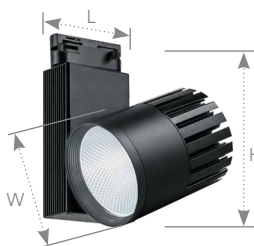

Трековые светодиодные светильники на шинопровод 1-фазные, черные

Feron

Материал: поликарбонат, алюминий

50000
ЧАСОВ

IP40

ГАРАНТИЯ
36
МЕСЯЦЕВ
***

Также доступны серии в черном цвете

AL104

90° 360°

LxWxH, mm
(190x85x200)

LxWxH, mm
(210x95x220)

LxWxH, mm
(210x110x232)

30W
2700lm
4000K
(арт. 41179)

40W
3600lm
4000K
(арт. 41181)

50W
4500lm
4000K
(арт. 29690)

AL105

270° 360°

LxWxH, mm
(148x100x175)

LxWxH, mm
(148x100x200)

30W
2700lm
4000K
(арт. 29694)

40W
3600lm
4000K
(арт. 29696)

Светильники сертифицированы и прошли испытания на соответствие требованиям: ГОСТ ИЕС 61547-2013; СТБ ЕН 55015-2006; ГОСТ 30804.3.2-2013; ГОСТ 30804.3.3-2013; ГОСТ Р МЭК 60598-1-2011.

КАЧЕСТВЕННЫЙ ДРАЙВЕР
FERON ДЛЯ КОММЕРЧЕСКОГО
ОСВЕЩЕНИЯ

Обеспечивает широкий диапазон рабочих напряжений

Обеспечивает отсутствие пульсации освещенности

Особенностью трековых светильников AL104 и AL105 является повышенное качество драйвера светодиодов, который включает в себя фильтр подавления радио и сетевых помех, устойчив к воздействию скачков напряжения большой мощности. Драйверы такого типа разработаны специально для освещения крупных коммерческих объектов, где происходит большая нагрузка на сеть.

Перемещение светильника по всей длине шинопровода, позволяет менять акценты освещения в зависимости от изменения экспозиции в торговом-выставочном зале.

Feron.ru